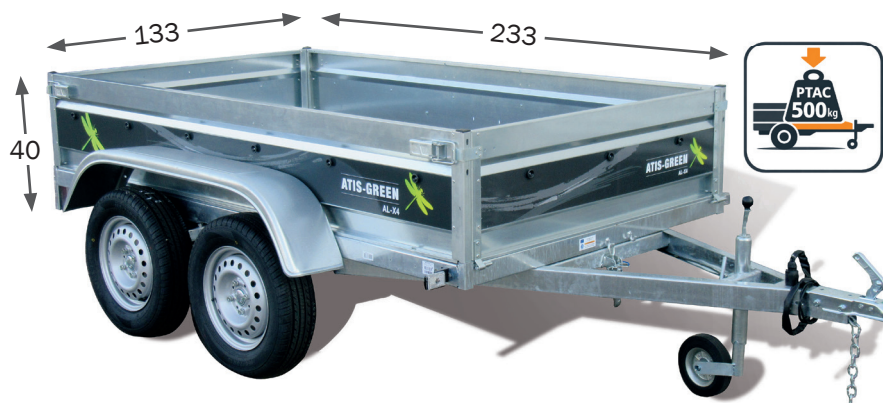

1149€

REMORQUE 2 ESSIEUX

Remorque routière 2 essieux de 600kg. Caisse fixe
Dim. : 233 x 133 x 40 cm.
4 roues 165/70R13. REF : 330 575