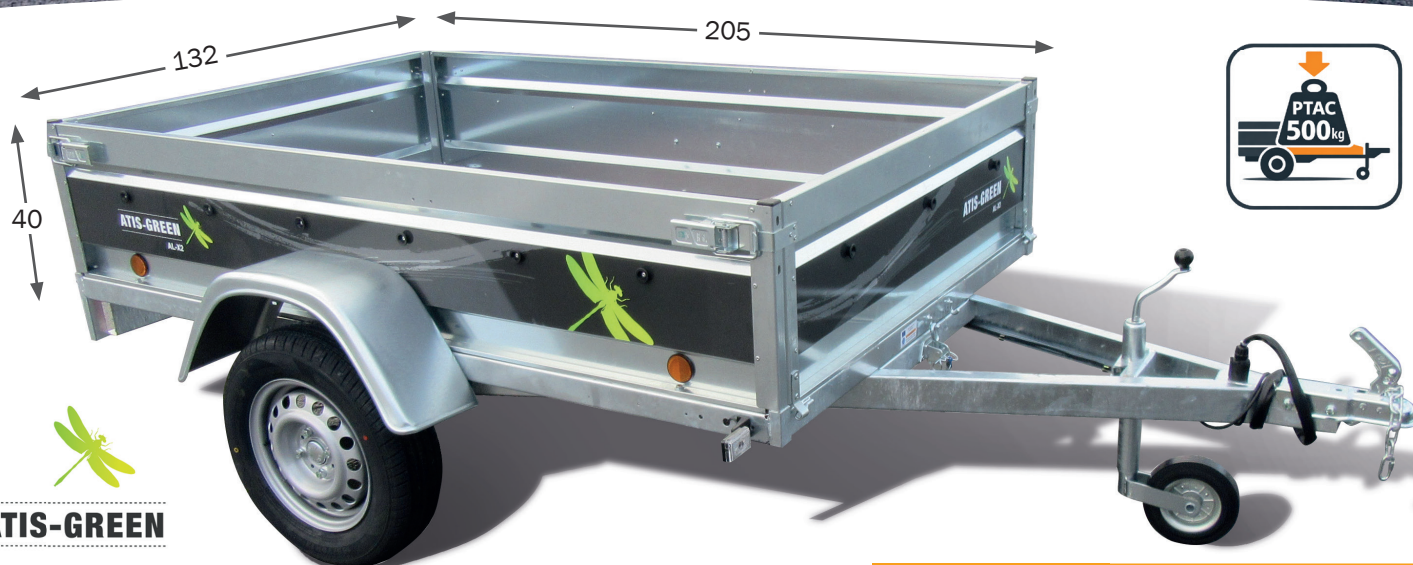

lysadis

CHÂTEAUGIRON

NOYAL-CHATILLON

LAILLÉ

GUIPRY
MESSAC

DU 1ER JUIN AU 11 JUILLET

REMORQUEZ VOS PROJETS

ATIS-GREEN